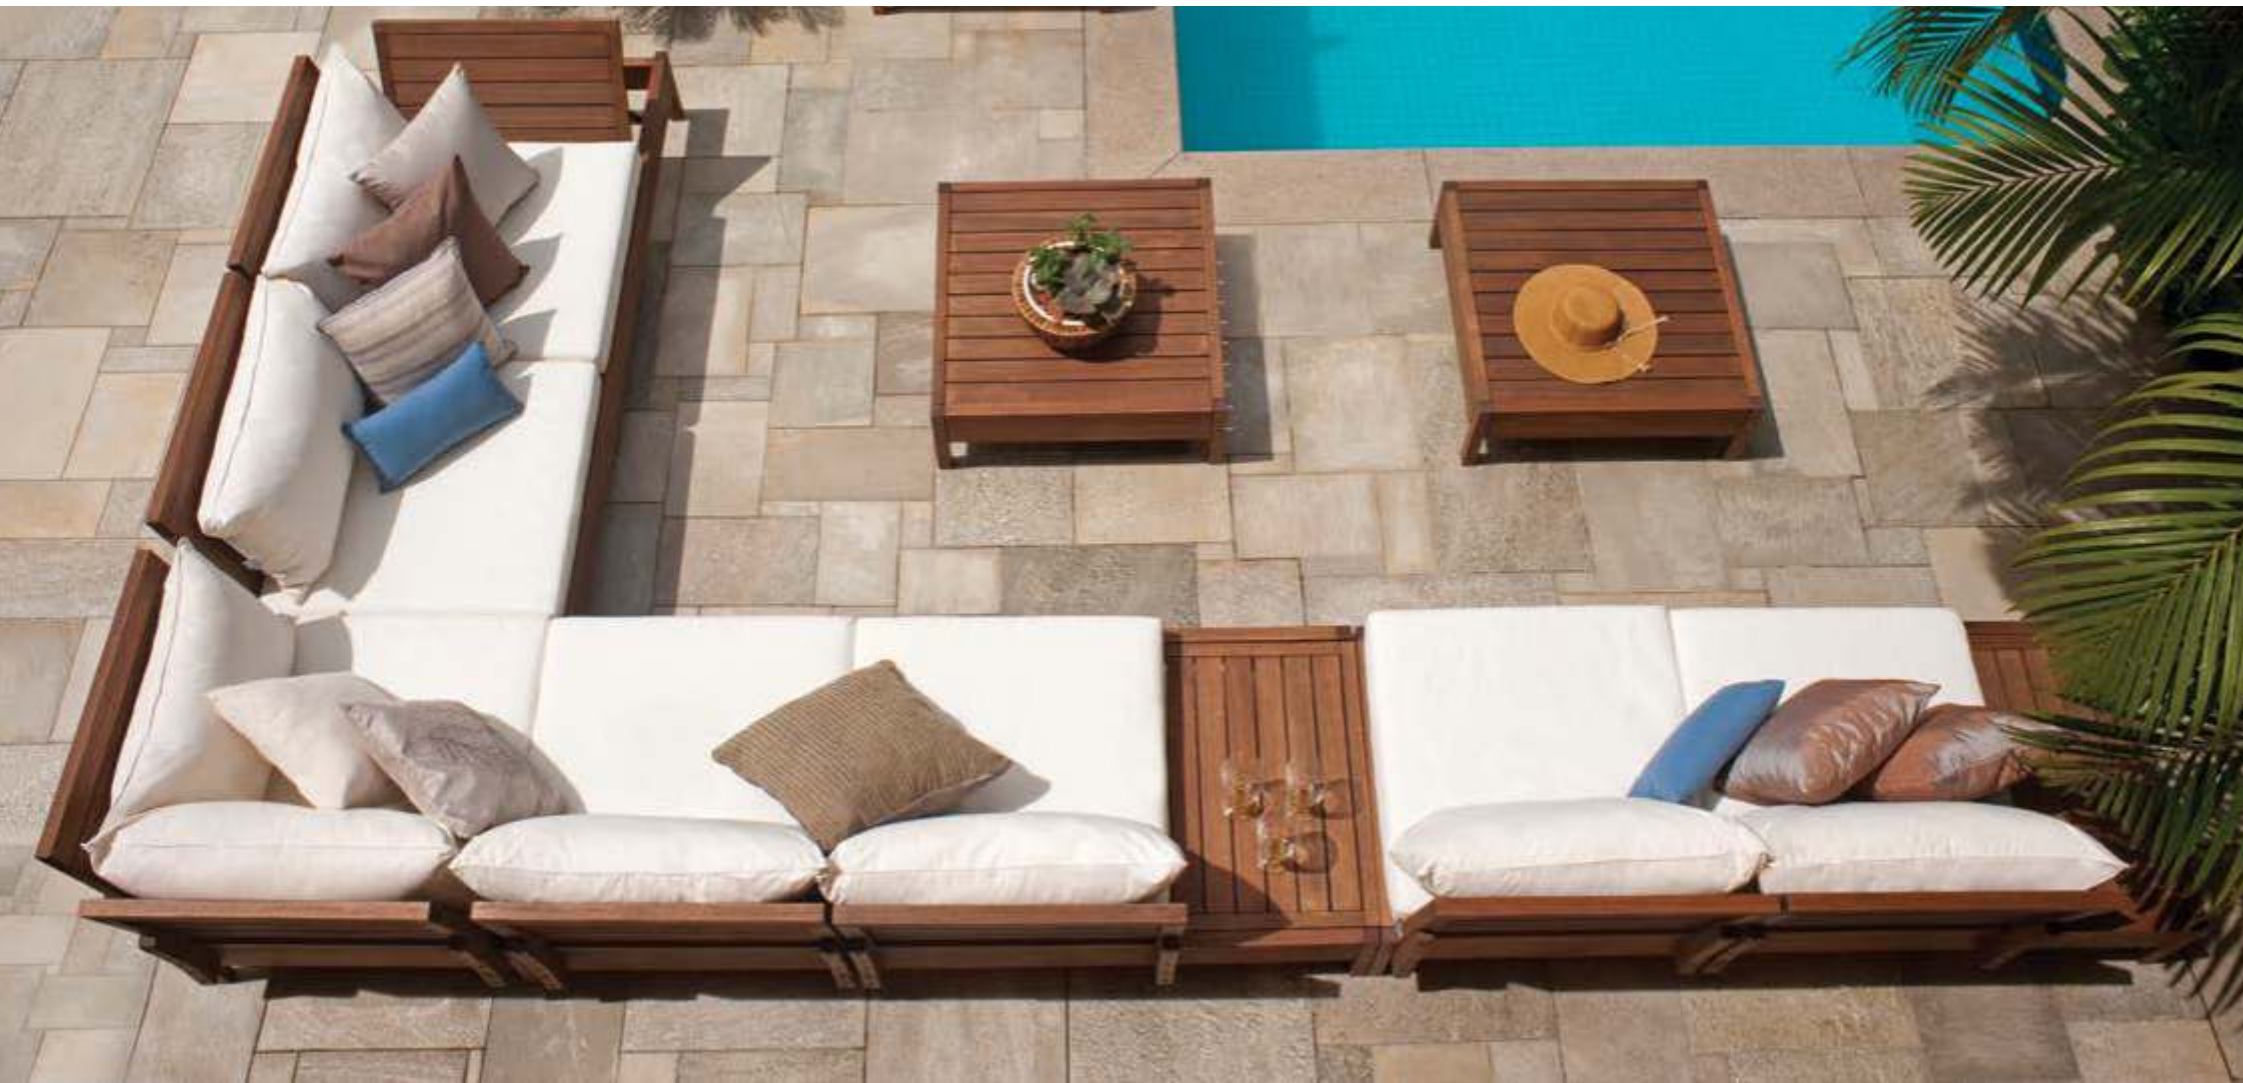

# Línea Grass

BU-3111  
Modular Grass Chaise lounge sin cojines

28 / 65 77 190 cm

BU-9907  
Modular Grass Respaldo sin cojines

48,5 / 61 70 10 cm

BU-9906  
Modular Grass Asiento sin cojin

28 77 77 cm

BU-5215  
Modular Grass Mesa Puf sin cojín